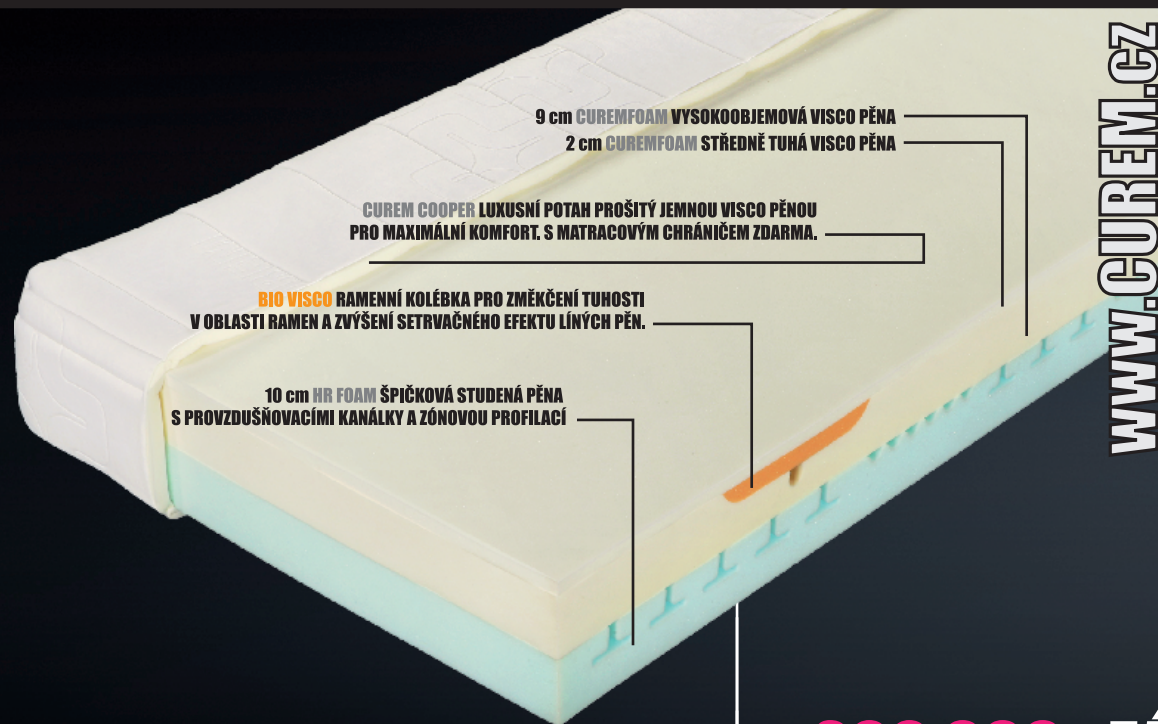

CUREM
by Hilding Anders

LUXUSNÍ MATRACE CUREM

C5000 EGO

NOVINKA

**ZA CENU
NIŽŠÍ NEŽ**

**CUREM
C3000**

WWW.CUREM.CZ

9 cm CUREMFOAM VYSOKOOBJEMOVÁ VISCO PĚNA
2 cm CUREMFOAM STŘEDNĚ TUHÁ VISCO PĚNA

CUREM COOPER LUXUSNÍ POTAH PROŠITÝ JEMNOU VISCO PĚNOU
PRO MAXIMÁLNÍ KOMFORT. S MATRACOVÝM CHRÁŇIČEM ZDARMA.

BIO VISCO RAMENNÍ KOLÉBKÁ PRO ZMĚKČENÍ TUHOSTI
V OBLASTI RAMEN A ZVÝŠENÍ SETRVAČNÉHO EFEKTU LÍNÝCH PĚN.

10 cm HR FOAM ŠPIČKOVÁ STUDENÁ PĚNA
S PROVZDUŠŇOVACÍMI KANÁLKAMI A ZÓNOVOU PROFILACÍ

17 550,-- Kč

~~21 990,-- Kč~~

UŠETŘÍTE 4 440,-- Kč

200 000x ZÁTĚŽOVÝ TEST

10 LET ZÁRUKY CUREM

140 kg NOSNOST

26 cm VÝŠKA

Tento polštář má výbornou tvarovou paměť a při kontaktu s lidským tělem optimalizuje svoji tuhost podle absorbovaného tepla. Tím jsou docíleny ideální elastické vlastnosti potřebné pro dokonalé uvolnění krčního svalstva. Svými vlastnostmi je vhodný jako prevence bolestí v oblasti krční páteře.