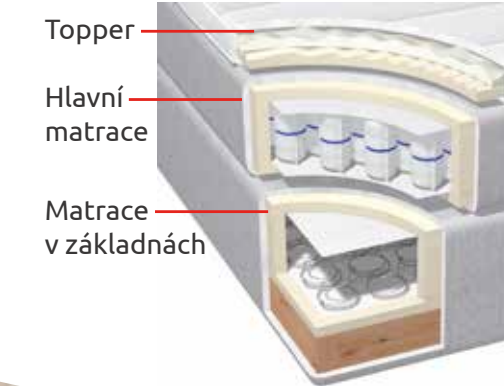

◀ Varianta s čelem CITY, látkou ANTRACIT a nožičkami SELECT DUB.
OTOMAN v šíři 180 cm, taktéž s nožičkami SELECT DUB.

Varianta s čelem HILLS, látkou PAPYRUS
a nožičkami FAMILY BUK.

● Postel na úvodní straně katalogu:
Varianta s čelem CUBE, látkou CAMEL
a nožičkami ORIGINAL WENGE.

ČESKÁ VÝROBA MATRACÍ A POSTELÍ