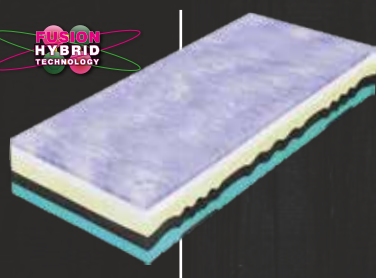

Potah Corvus
s 3D ventilací.

Pružnost

Rodina prvotřídních matrací s českým rodokmenem

CLOUD

LATEX & GEL TOUCH
LATEX
HYBRIDE
HR

Jemnost, poddajnost,
dokonalé kopírování těla,
termoregulace, vynikající
antibakteriální vlastnosti.