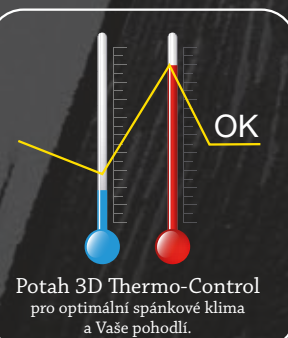

AIR
Maximální vzdušnost
pěny XDURA

Spojení nejmodernějších
super-elastických paro-
propustných materiálů
v konstrukci jádra

AIR (XDURA). Pružnost.

- Tužší hybridní pěna HY 40 kg/m³
- Super elastická hybridní pěna HY 38 kg/m³
- Super pružná studená pěna Flexifoam[®] HRXF 40 kg/m³
- Tuhá a pružná studená pěna Flexifoam[®] HRXF 50 kg/m³