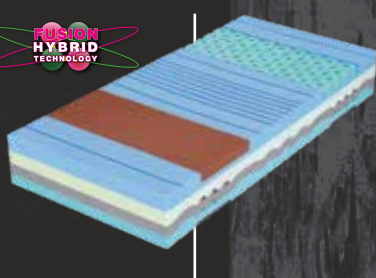

Odlehčení celého těla.
Dokonalá eliminace tlaku.
Nižší střední tuhost,
vysoká odrazová pružnost.

Potah Corvus/Vogue
s 3D ventilací a dokonalou
termoregulací.

Pružnost

NOVINKA NUCLEUS

DNA & XDURA
AIR MEMORY & AIR
MULTI-HYBRIDE XXL
TRIPLE-FUNCTION
HR