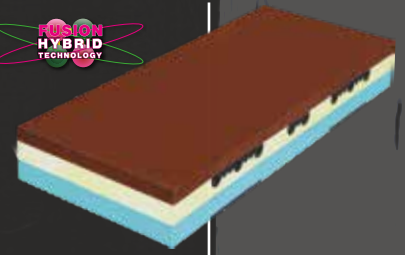

Potah Corvus
s 3D ventilací.

Pružnost

BESTSELLER #1

TRIUMPH

XDURA
HYBRIDE
HR

Nezničitelná pružnost,
poddajnost, extra vzdušnost
a termoregulace.
Odlehčení celého těla.
Vynikající eliminace tlaku.
Vyšší střední tuhost,
velmi vysoká odrazová pružnost.