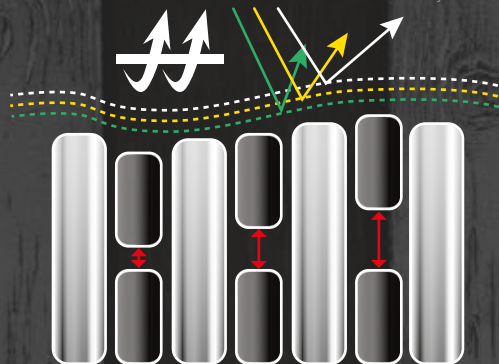

1/2 - Vogue Clima Cool+ (40 °C), zip kolem dokola
 3D ventilační mřížka, pracující s pružinami AirForce
 1/2 - Corvus Clima (60 °C)

AIRFORCE

DynamicResponse Hybrid Technology
 Thermo-Control & Multizone system