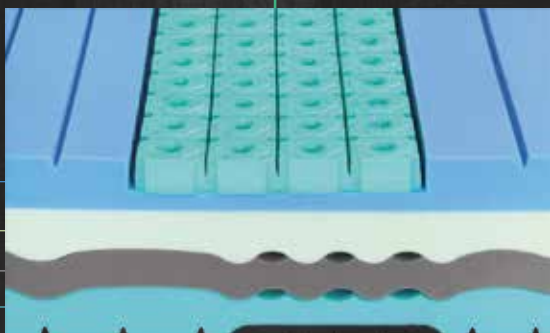

AIR
Maximální vzdušnost
pěny XDURA

Spojení nejmodernějších
super-elastických paro-
propustných materiálů
v konstrukci jádra

AIR (XDURA). Pružnost.

- Tužší hybridní pěna HY 40 kg/m³
- Super elastická hybridní pěna HY 38 kg/m³
- Super pružná studená pěna Flexifoam[®] HRXF 40 kg/m³
- Tuhá a pružná studená pěna Flexifoam[®] HRXF 50 kg/m³