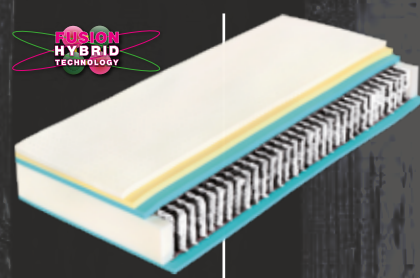

AIR Memory = zóna DNA Nucleo Visco

AIR = zóna XDURA

Potah Corvus/Vogue
s 3D ventilací a dokonalou
termoregulací.

Pružnost

VOLBA ZNALCE COMODORE

LATEX
VISCO
HR
SUPER-MULTI-POCKET
AIRFORCE

Latexová jemnost
a paměťový odlehčující efekt.