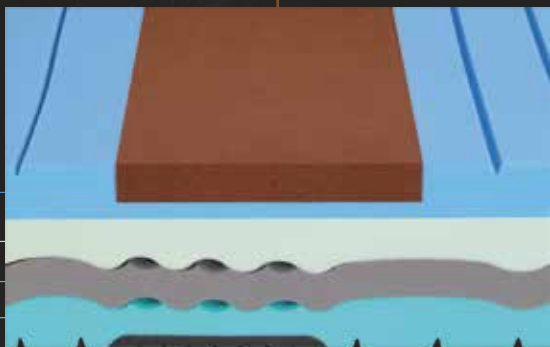

AIR (XDURA). Pružnost.

- Tužší hybridní pěna HY 40 kg/m³
- Super elastická hybridní pěna HY 38 kg/m³
- Super pružná studená pěna Flexifoam® HRXF 40 kg/m³
- Tuhá a pružná studená pěna Flexifoam® HRXF 50 kg/m³