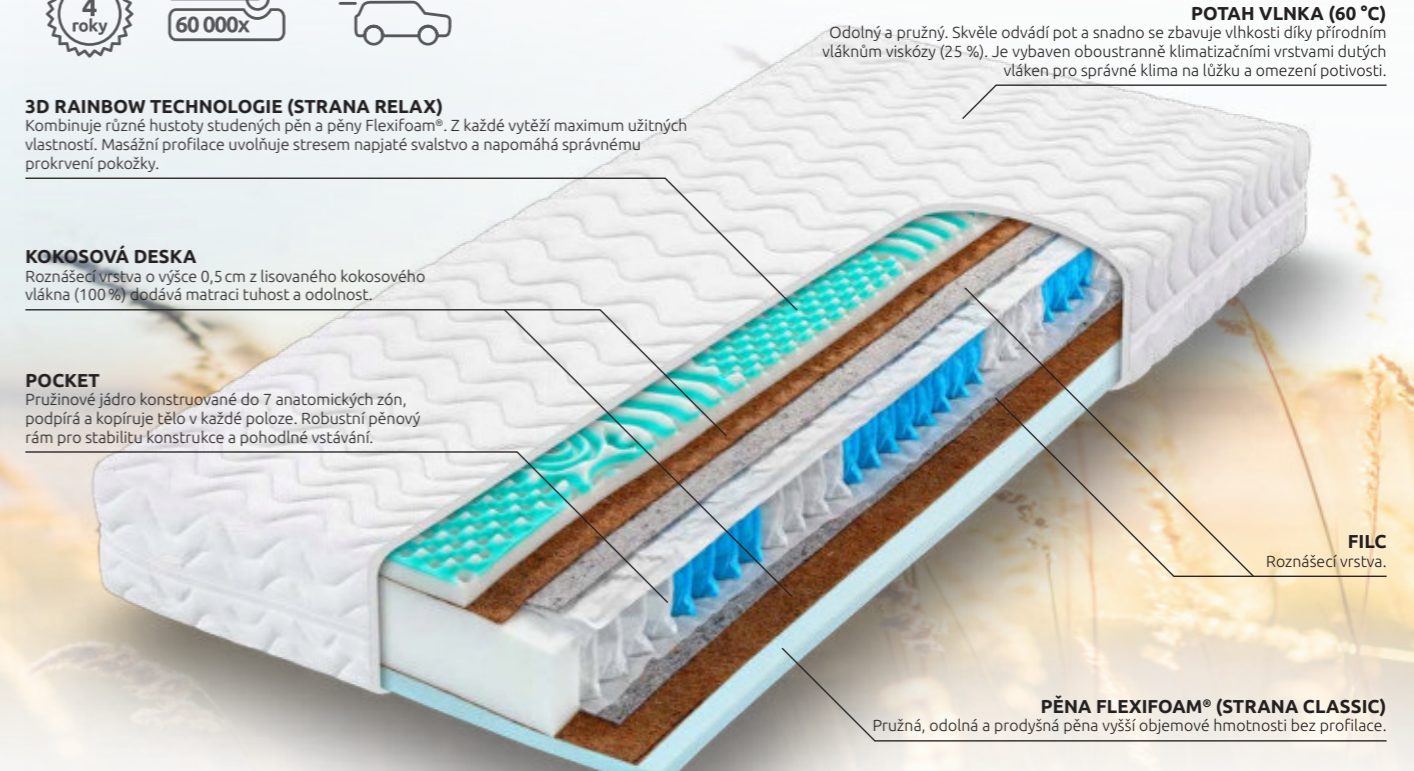

ARABELA HARD

TROPICO
BY HILDING ANDERS

Tužší varianta oblíbené matrace Arabela s taškovými pružinami Pocket, jedinečnou hybridní pěnou a kokosovou výztuhou na obou stranách.

Ortopedická certifikovaná konstrukce s elastickým jádrem s aktivními taškovými pružinami Pocket, zhotovenými z oceli vysoké jakosti. Pružinové jádro spolu se systémem AirForce zajistí maximální provzdušnění.

PĚNA FLEXIFOAM® (STRANA SOFT)

Pružná, odolná a prodyšná pěna střední tuhosti pod ochrannou známkou naší společnosti. Dokonalá prodyšnost díky větracím kanálkům ve třech osách (technologie AirForce).

KOKOSOVÁ DESKA

Roznášeč vrstva o výšce 1 cm (strana hard) a 0,5 cm (strana soft) z lisovaného kokosového vlákna (100%) dodává matraci tuhost a odolnost.

POCKET

Pružinové jádro konstruované do 7 anatomických zón, podpírá a kopíruje tělo v každé poloze. Robustní pěnový rám pro stabilitu konstrukce a pohodlné vstávání.

TECHNICKÉ PARAMETRY

AKČNÍ CENY

24 cm **7 995 Kč** 1 ks ~~15 990 Kč~~
15 990 Kč 1+1* ~~31 980 Kč~~

Akce 120x200 cm: 12 800 Kč (24)
Akce 200x200 cm: 20 790 Kč (24)

*cena za 2 ks jednolůžka
nebo 1 ks dvoulůžka (140x200, 160x200, 180x200)

PRUŽINOVÉ
MATRACE

STREAM KOKOS

TROPICO
BY HILDING ANDERS

Tužší varianta matrace Stream s kokosovými deskami po obou stranách pro větší tuhost a stabilitu.

Pohodlná matrace vyšší tuhosti s vysokou bodovou elasticitou pro dokonalou podporu páteře v každé ze 7 ortopedických zón. Vysoká vzdušnost a hygieničnost díky jádru z taškových pružin Pocket.

3D RAINBOW TECHNOLOGIE (STRANA RELAX)

Kombinuje různé hustoty studených pěn a pěny Flexifoam®. Z každé výtěží maximum užitečných vlastností. Masážní profilace uvolňuje stresem napjaté svalstvo a napomáhá správnému prokrvení pokožky.

KOKOSOVÁ DESKA