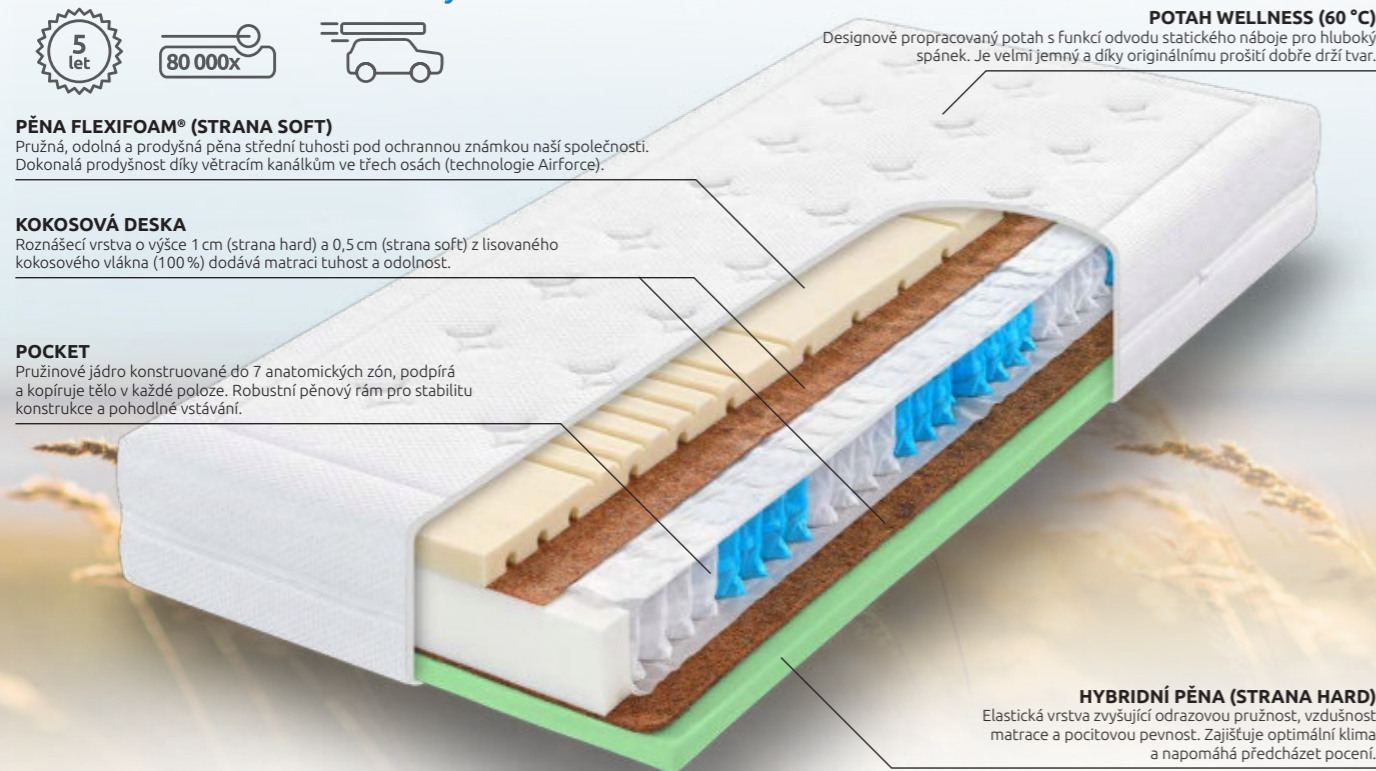

ARABELA HARD

TROPICO
BY HILDING ANDERS

Tužší varianta oblíbené matrace Arabela s taškovými pružinami Pocket, jedinečnou hybridní pěnou a kokosovou výztuhou na obou stranách.

Ortopedická certifikovaná konstrukce s elastickým jádrem s aktivními taškovými pružinami Pocket, zhotovenými z oceli vysoké jakosti. Pružinové jádro spolu se systémem AirForce zajistí maximální provzdušnění.

PĚNA FLEXIFOAM® (STRANA SOFT)

Pružná, odolná a prodyšná pěna střední tuhosti pod ochrannou známkou naší společnosti. Dokonalá prodyšnost díky větracím kanálkům ve třech osách (technologie AirForce).

KOKOSOVÁ DESKA

Roznášeč vrstva o výšce 1 cm (strana hard) a 0,5 cm (strana soft) z lisovaného kokosového vlákna (100%) dodává matraci tuhost a odolnost.

POCKET

Pružinové jádro konstruované do 7 anatomických zón, podpírá a kopíruje tělo v každé poloze. Robustní pěnový rám pro stabilitu konstrukce a pohodlné vstávání.

TECHNICKÉ PARAMETRY

AKČNÍ CENY

24 cm **7 995 Kč** 1 ks ~~15 990 Kč~~
15 990 Kč 1+1* ~~31 980 Kč~~

Akce 120x200 cm: 12 800 Kč (24)
Akce 200x200 cm: 20 790 Kč (24)

*cena za 2 ks jednolůžka
nebo 1 ks dvoulůžka (140x200, 160x200, 180x200)

PRUŽINOVÉ
MATRACE

STREAM KOKOS

TROPICO
BY HILDING ANDERS

Tužší varianta matrace Stream s kokosovými deskami po obou stranách pro větší tuhost a stabilitu.

Pohodlná matrace vyšší tuhosti s vysokou bodovou elasticitou pro dokonalou podporu páteře v každé ze 7 ortopedických zón. Vysoká vzdušnost a hygieničnost díky jádru z taškových pružin Pocket.

3D RAINBOW TECHNOLOGIE (STRANA RELAX)

Kombinuje různé hustoty studených pěn a pěny Flexifoam®. Z každé výtěží maximum užitečných vlastností. Masážní profilace uvolňuje stresem napjaté svalstvo a napomáhá správnému prokrvení pokožky.

KOKOSOVÁ DESKA