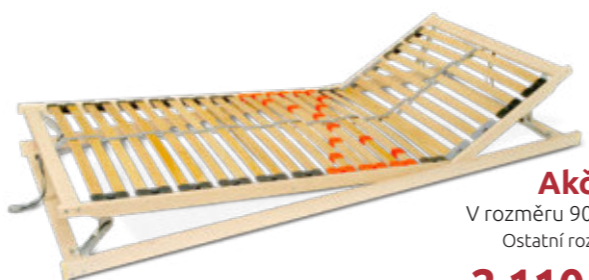

Akční cena za 1 ks
V rozměru 90x200 nebo 80x200 cm.
Ostatní rozměry dle běžného ceníku.

2 110 Kč ~~2 540 Kč~~

Double XXL

Velice masivní, pevný a odolný lamelový rošt s vysokou nosností a zvýšenou tuhostí. Vybaven zesílenými lamelami. Lze použít i v případě požadavku na tužší rošt. Je vhodný pro všechny typy matrací. Výška roštu cca 5 cm.