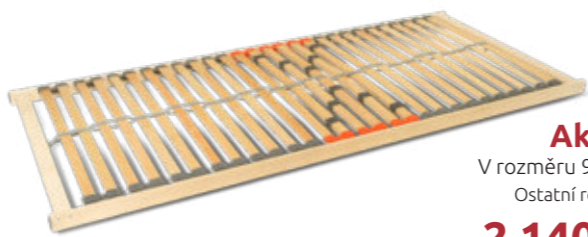

Akční cena za 1 ks
V rozměru 90x200 nebo 80x200 cm.
Ostatní rozměry dle běžného ceníku.

2 140 Kč ~~2 780 Kč~~

Double Praktik

Pístové (plynokapalinové) vzpěry umožňují velice snadné **vyklápění roštu od nohou** a přístup do úložných prostor postele. Masivní lamelový rošt s polohováním hlavy a nohou. Kování zajišťující polohování má 13 poloh v oblasti hlavy a 5 poloh v oblasti nohou. Max. nosnost při zdvihu/polohování je 30 kg. Výška roštu cca 5,5 cm.