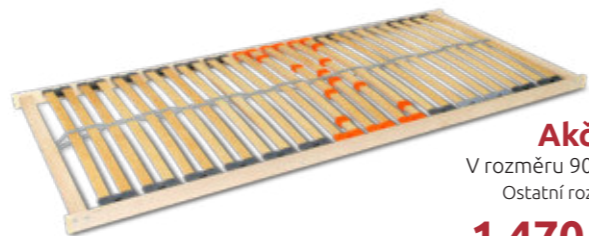

KVALITNÍ LAMELOVÝ ROŠT

TROPICO

BY HILDING ANDERS

Podtrhne a dokreslí jedinečnost a kvalitu matrací Tropico. Kvalitní rošt zvýší užité vlastnosti matrace (ortopedičnost, komfort spánku) a prodlouží její životnost.

ROŠTY DOUBLE

Lamelové rošty s masivní a moderní konstrukcí. Anatomické uspořádání lamel má příznivý vliv na polohu těla při spánku. Mají **28** lamel šíře **38 mm** ve **výkyvných** gumových pouzdrech. V oblasti beder je 5 lamel s nastavitelnou tuhostí dle hmotnosti uživatele. Zdvojený středový popruh pro vyšší elasticitu a životnost.

Double Klasik

Pevný masivní lamelový rošt. Tento rošt je vhodný pro všechny typy matrací. Výška roštu cca 5 cm.

Akční cena za 1 ks
V rozměru 90x200 nebo 80x200 cm.
Ostatní rozměry dle běžného ceníku.

1 470 Kč ~~1 960 Kč~~

Double Expert

Lamelový rošt s polohováním hlavy a nohou. Kování zajišťující polohování má 13 poloh v oblasti hlavy a 5 poloh v oblasti nohou. Tento rošt je vhodný pro všechny typy matrací, které lze polohovat (latexové, sendvičové). Výška roštu cca 5 cm.