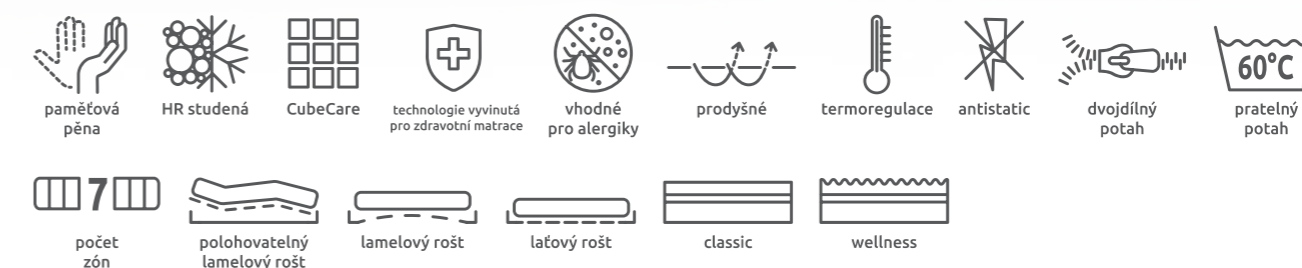

AKČNÍ CENY

od **5 495 Kč** 1 ks ~~10 990 Kč~~
od **10 990 Kč** 1+1* ~~21 980 Kč~~ **SUPER FOX**

Uvedené ceny jsou pro výšku 18 cm. Ostatní výšky dle samostatného ceníku na konci nabídky Superfox.

Akce 120x200 cm: od 8 800 Kč (18)
Akce 200x200 cm: od 14 290 Kč (18)

*cena za 2 ks jednolůžka nebo 1 ks dvoulůžka (140x200, 160x200, 180x200)