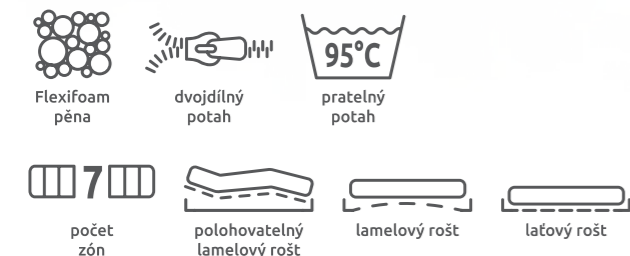

TECHNICKÉ PARAMETRY