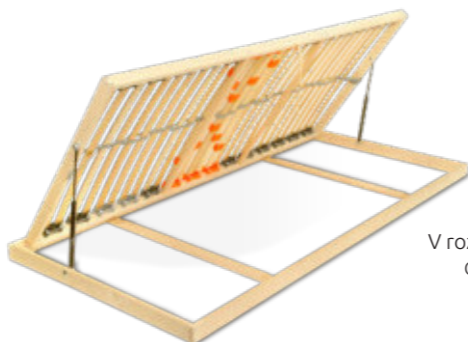

Cena za 1 ks
V rozměru 90x200 nebo 80x200 cm.
Ostatní rozměry dle běžného ceníku.

3 420 Kč

TROPICO

BY HILDING ANDERS

MOTOROVÉ ROŠTY

Rošty s motorovým polohováním na dálkové ovládání umožňují plynulé a velmi komfortní nastavení sklonu přesně tak, jak Vám je to nejpohodlnější. Dálkový ovladač je standardně dodáván v „drátovém“ provedení, za příplatek možnost „bezdrátového“ ovládání (viz ceník). Stejně jako rošty z řady Double mají **28** lamel šíře **38 mm** ve **výkyvných** gumových pouzdrech. V oblasti beder je 5 lamel s nastavitelnou tuhostí dle hmotnosti uživatele. Jsou vhodné pro matrace s vysokou kopírovatelností (ideální pro latexové a pěnové sendvičové s profilací).

Double Expert Moto

Masivní lamelový rošt s motorovým polohováním pomocí **dvou samostatně uložených motorů** s dálkovým ovladačem. Výška roštu cca 5,5 cm (měřeno bez motoru).