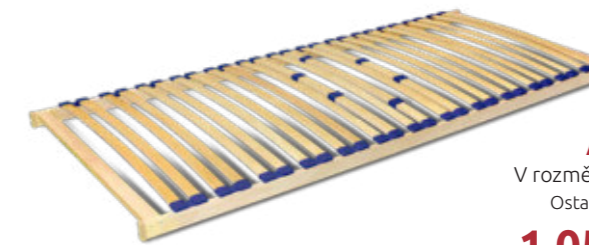

Fénix Klasik

Pevný lamelový rošt vhodný pro všechny typy matrací. Výška roštu cca 5 cm.

Akční cena za 1 ks
V rozměru 90x200 nebo 80x200 cm.
Ostatní rozměry dle běžného ceníku.

1 050 Kč ~~1 610 Kč~~

Fénix Relax

Lamelový rošt anatomické konstrukce s polohováním hlavy. Vhodný pro všechny typy matrací, které lze polohovat (latexové, sendvičové). Výška roštu cca 5 cm.