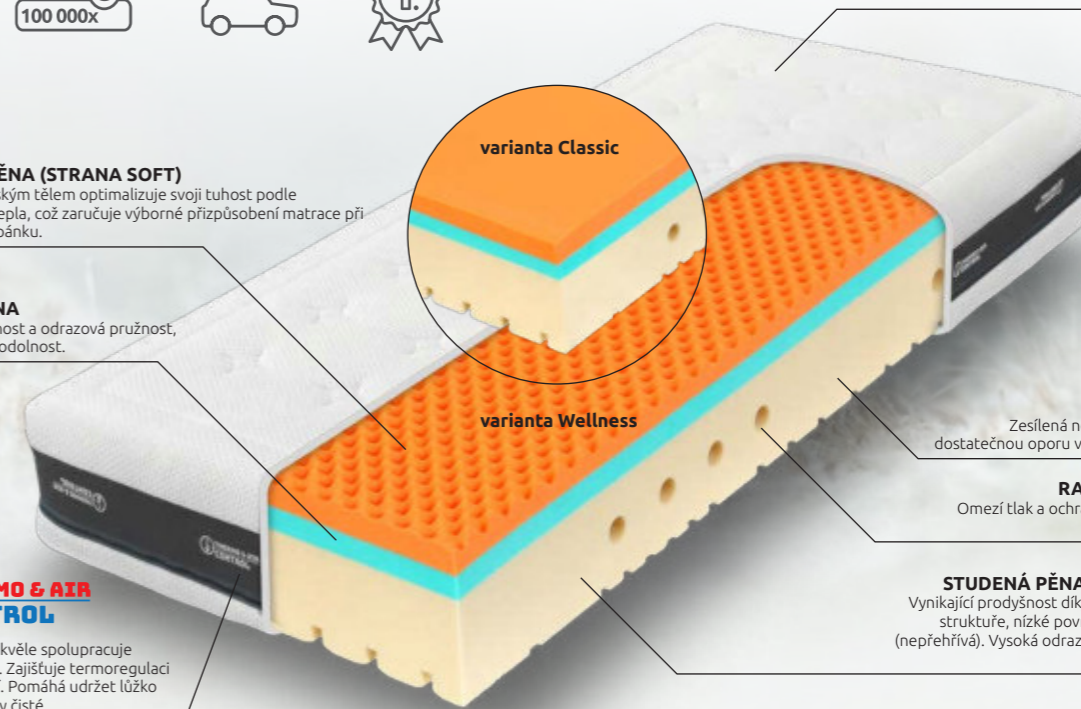

**PAMĚTOVÁ PĚNA (STRANA VISCO)**  
Při kontaktu s lidským tělem optimalizuje svoji tuhost podle absorbovaného tepla, což zaručuje optimální přizpůsobení matrace při všech režimech spánku.

**STUDENÁ PĚNA**  
Vynikající prodyšnost díky otevřenější buněčné struktuře a nízké povrchové teplotní napětí (nepřehřívá). Vysoká odrazová pružnost, zvýšená tuhost a odolnost.

# SUPER FOX

**Partnerská matrace s pamětovou pěnou přináší pohodlí pro stresem znavené tělo, odlehčení kloubů a celého pohybového aparátu.**

Pamětová pěna optimálně kopíruje, odlehčuje a podpírá tělo přesně tam, kde má. Mezivrstva z pružné studené pěny zaručí snadné otáčení při spánku, přirozenou podporu páteře a v neposlední řadě termoregulaci a omezení pocení na minimum.

### PAMĚTOVÁ PĚNA (STRANA SOFT)

Při kontaktu s lidským tělem optimalizuje svoji tuhost podle absorbovaného tepla, což zaručuje výborné přizpůsobení matrace při všech režimech spánku.

### STUDENÁ PĚNA

Vynikající prodyšnost a odrazová pružnost, zvýšená tuhost a odolnost.

Mřížka v potahu skvěle spolupracuje s jádrem matrace. Zajišťuje termoregulaci a omezuje pocení. Pomáhá udržet lůžko suché a hygienicky čisté.