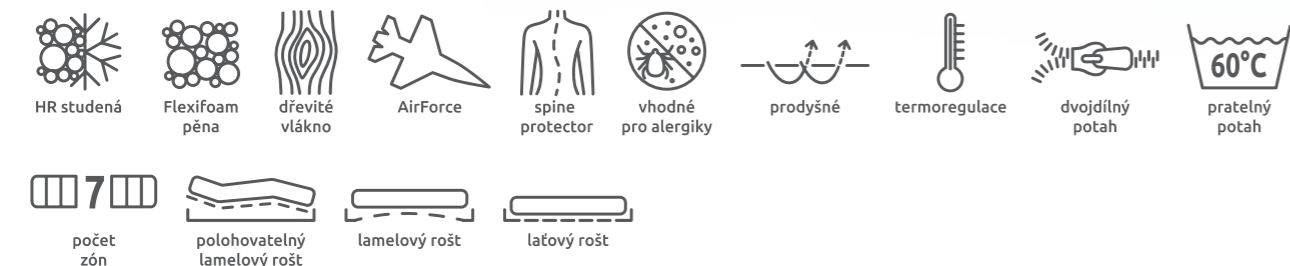

TECHNICKÉ PARAMETRY