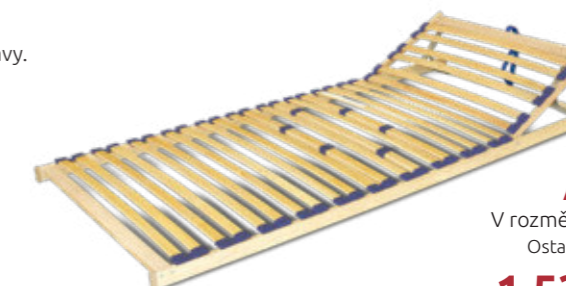

Akční cena za 1 ks
V rozměru 90x200 nebo 80x200 cm.
Ostatní rozměry dle běžného ceníku.

1 530 Kč ~~2 240 Kč~~

Fénix Expert

Moderní lamelový rošt anatomické konstrukce s polohováním hlavy a nohou. Vhodný pro všechny typy matrací, které lze polohovat (latexové, sendvičové). Výška roštu cca 5 cm.